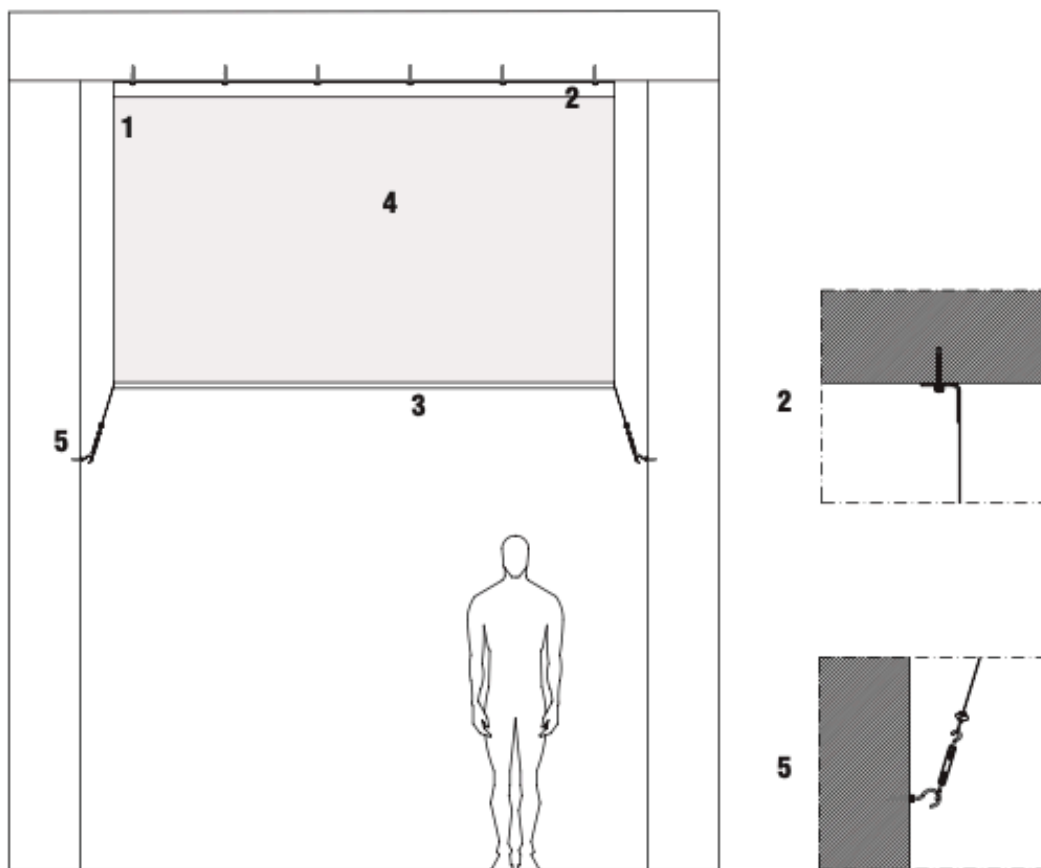

1. profil z galvanizované oceli 40x40x0,8 mm
2. přikotvení clony do betonu
3. ocelová kulatina o průměru 10 mm / ocelové lano
4. kouři-vzdorná tkanina
5. vypínací / kotevní prvky